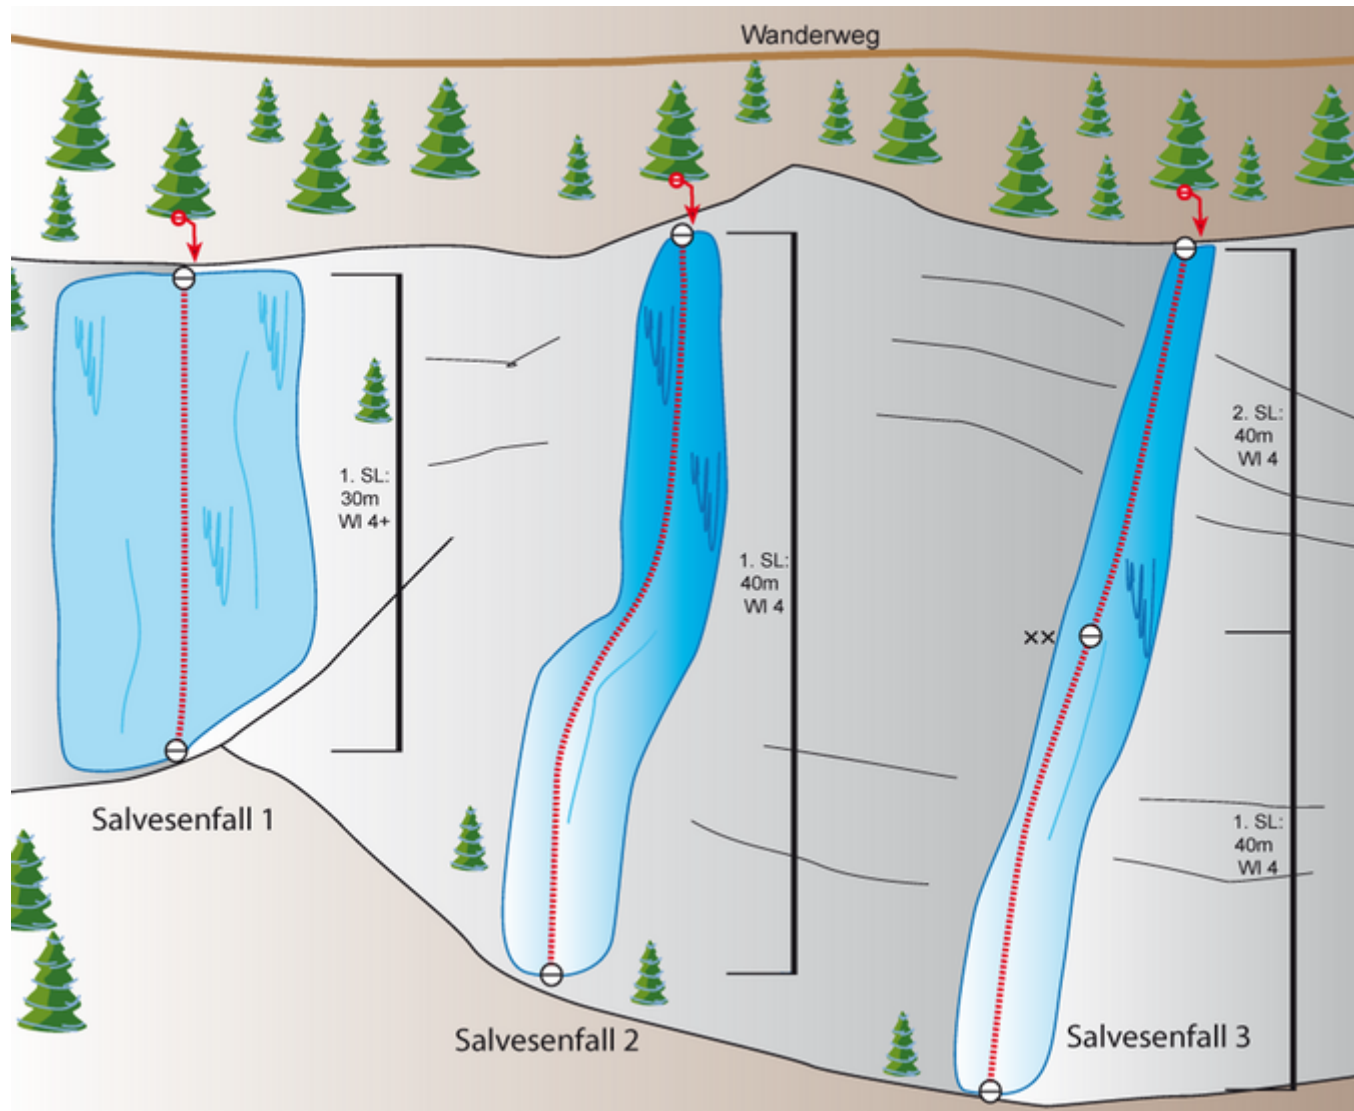

OUTDOORREGION IMST  
SALVESENFÄLLE

## Climbers Paradise Tirol

Das größte Kletterportal Tirols bietet euch tausende Routen in 14 Regionen, gratis Topos in Druckqualität und aktuelle Infos rund ums Thema Klettern.

Eine solche Vielfalt an verschiedensten Klettermöglichkeiten aller Schwierigkeitsgrade findet man selten auf so engem Raum. Zudem findet ihr Unterkunftsvorschläge für jede Geldtasche.

regio 

Europäischer  
Landwirtschaftsfonds für  
die Entwicklung des  
ländlichen Raums  
Hier investiert Europa in  
die ländlichen Gebiete

Die Topos auf der Webseite stehen kostenfrei zur Verfügung.

Ein Großteil der Foto-Topos wurden im Rahmen von einem Förderprojekt produziert.