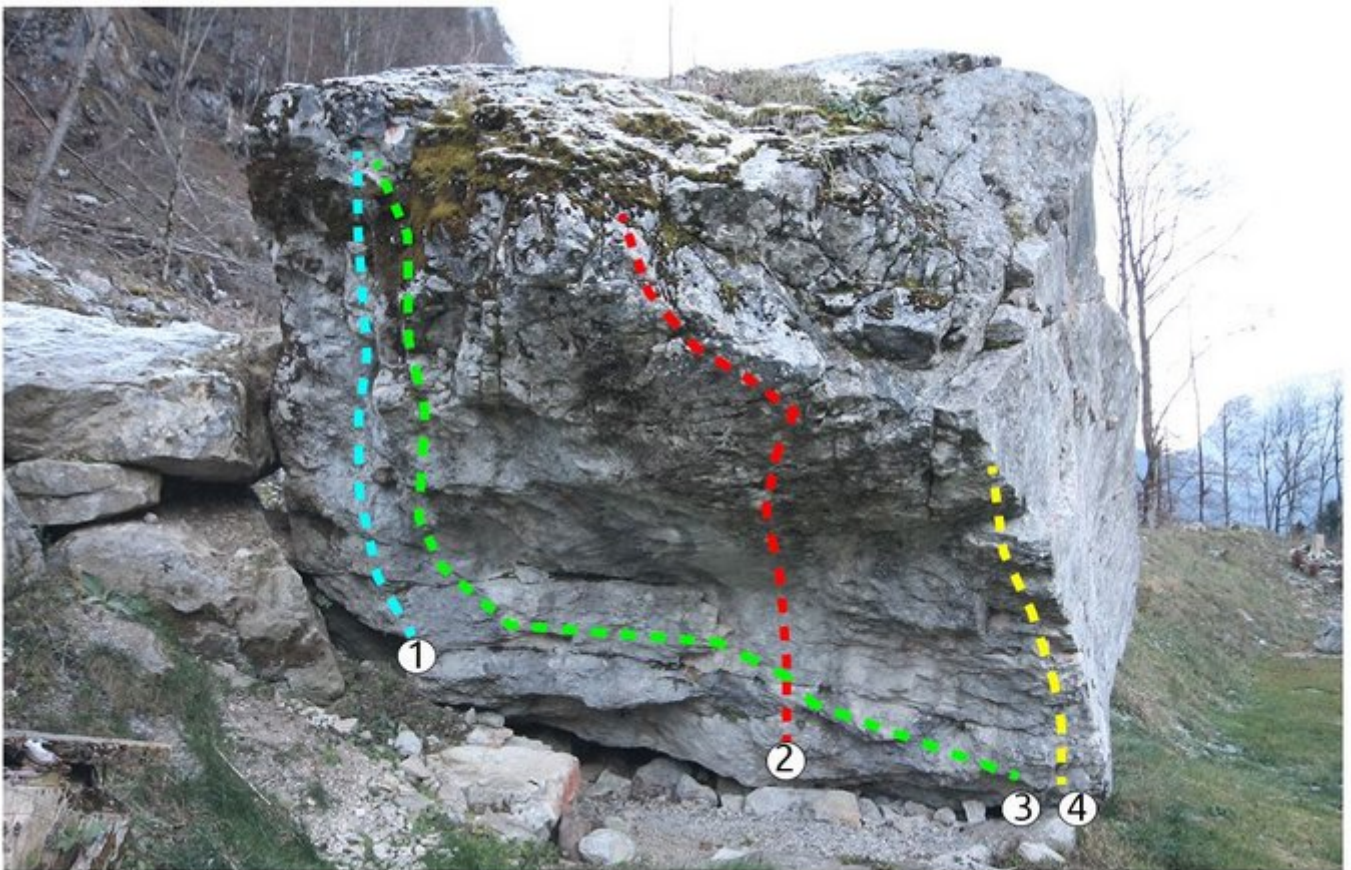

STEINBERGE - FERIENWIESE SEKTOR FERIENWIESE BLOCK 2

ZUSTIEG

Der Zustieg erfolgt vom Parkplatz der Forststraße bis zu deren Ende ca. 1km (Schild "Ferienwiese")

Nr.	Name	Grad	Länge
1	Road	6c	
2	Bad Luck	7c	
3	Länge mal Breite	7a+	
4	Small Massive	7c	

Climbers Paradise Tirol

Das größte Kletterportal Tirols bietet euch tausende Routen in 14 Regionen, gratis Topos in Druckqualität und aktuelle Infos rund ums Thema Klettern.

Eine solche Vielfalt an verschiedensten Klettermöglichkeiten aller Schwierigkeitsgrade findet man selten auf so engem Raum. Zudem findet ihr Unterkunftsanschlüsse für jede Geldtasche.

regio 2017

Europäischer
Landwirtschaftsfonds für
die Entwicklung des
ländlichen Raumes
Hier investiert Europa in
die ländlichen Gebiete

Die Topos auf der Webseite stehen kostenfrei zur Verfügung.

Ein Großteil der Foto-Topos wurden im Rahmen von einem Förderprojekt produziert.