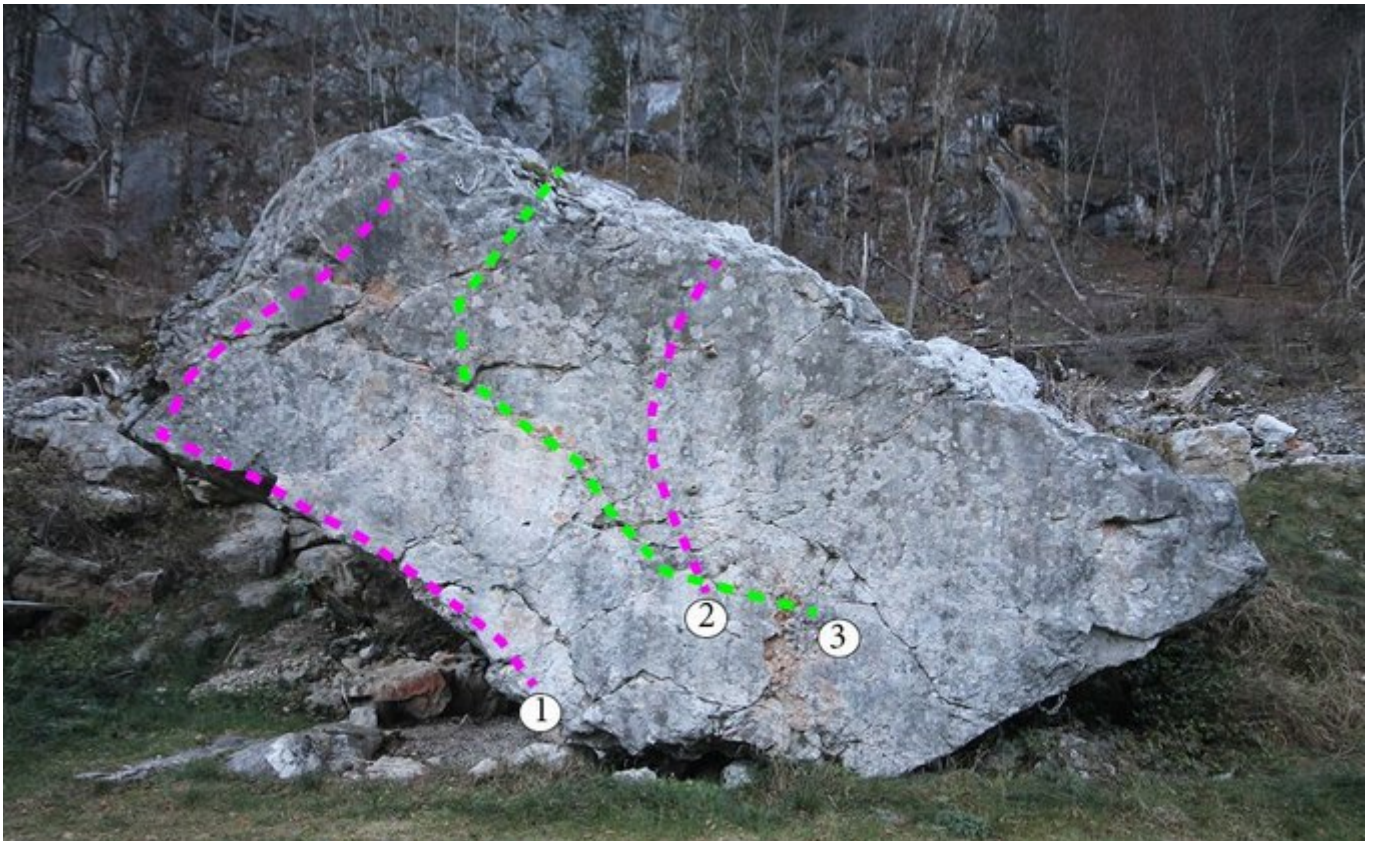

## STEINBERGE - FERIENWIESE SEKTOR FERIENWIESE BLOCK 1

### ZUSTIEG

Der Zustieg erfolgt vom Parkplatz der Forststraße bis zu deren Ende ca. 1km (Schild "Ferienwiese")

Nr.	Name	Grad	Länge
1	Edgemaster	6c+	
2	Learn to fly	6c+	
3	Ey Karamba	6c	

### Climbers Paradise Tirol

Das größte Kletterportal Tirols bietet euch tausende Routen in 14 Regionen, gratis Topos in Druckqualität und aktuelle Infos rund ums Thema Klettern.

Eine solche Vielfalt an verschiedensten Klettermöglichkeiten aller Schwierigkeitsgrade findet man selten auf so engem Raum. Zudem findet ihr Unterkunftsvorschläge für jede Geldtasche.

Europäischer  
Landwirtschaftsfonds für  
die Entwicklung des  
ländlichen Raums  
Hier investiert Europa in  
die ländlichen Gebiete

Die Topos auf der Webseite stehen kostenfrei zur Verfügung.

Ein Großteil der Foto-Topos wurden im Rahmen von einem Förderprojekt produziert.