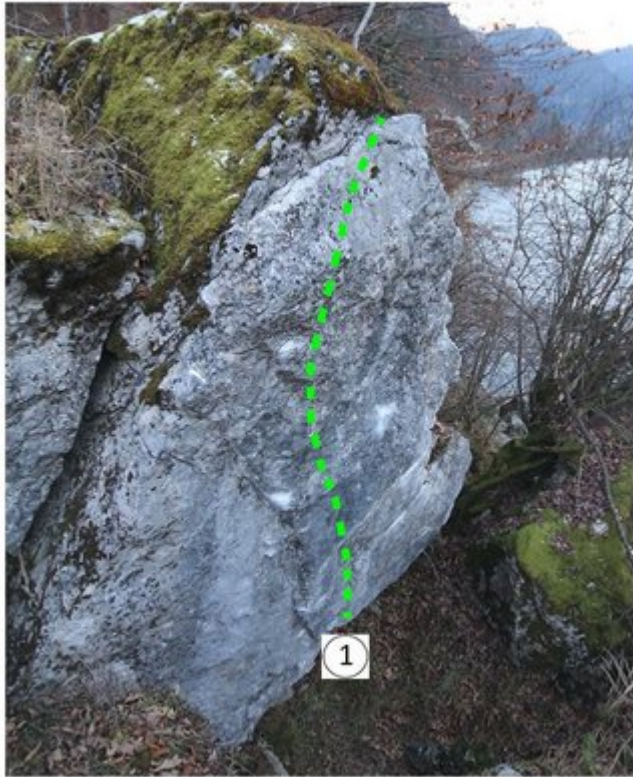

## STEINBERGE - FERIENWIESE SEKTOR BACHBLOCK

### ZUSTIEG

Der Zustieg erfolgt vom Parkplatz der Forststraße bis zu deren Ende ca. 1km (Schild "Ferienwiese")

Nr.	Name	Grad	Länge
1	Morgul	7b+	

Ein Großteil der Foto-Topos wurden im Rahmen von einem Förderprojekt produziert.